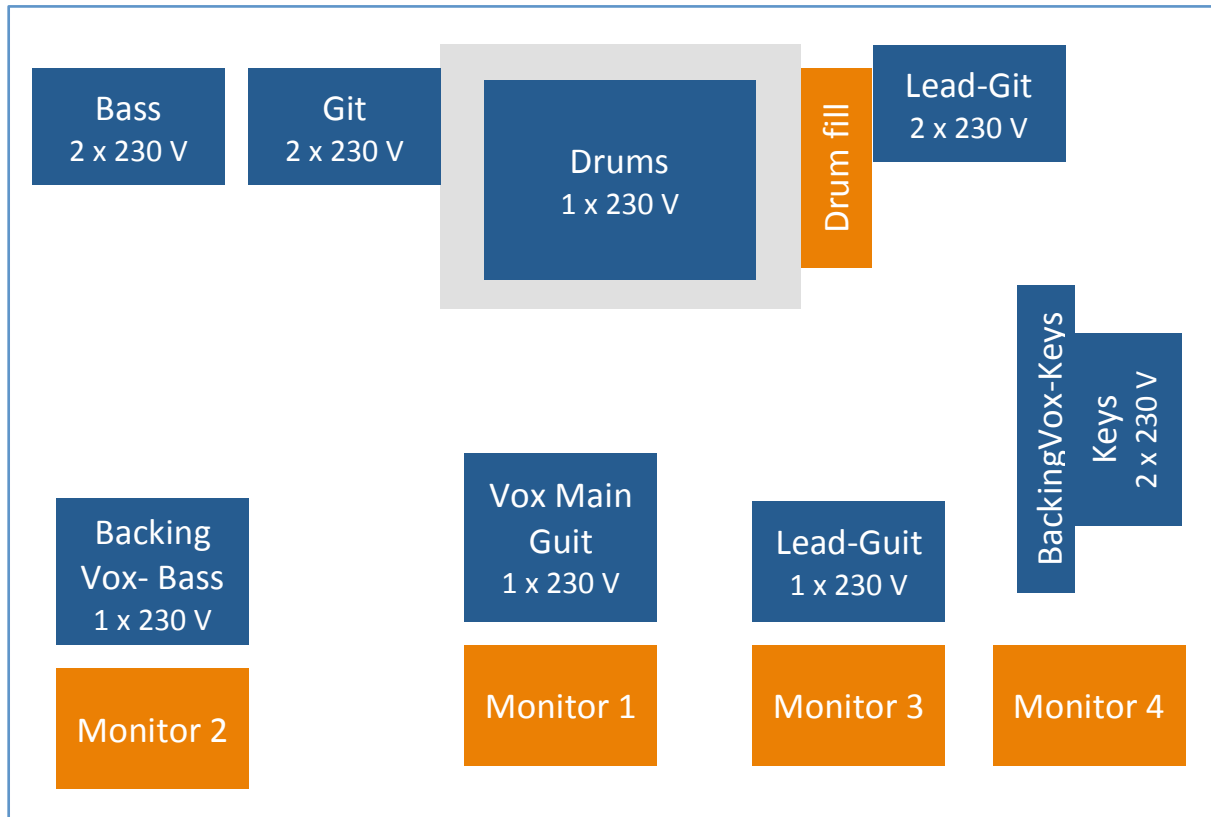

COPPER SMOKE - TECHNICAL RIDER

Stand: 01.01.2016

2. Inputliste

Kanal	Input	Mic
1	Kick-Drum	z.B. beta52
2	Snare	z.B. sm57
3	Snare unten (optional)	z.B. sm57
4	Hi-Hat	Kondensator (z.B.C451)
5	Tom1	z.B. beta98 o. e904
6	Tom2 (optional)	z.B. beta98 o. e904
7	Tom3	z.B. beta98 o. e904
8	Overhead rechts	Kondensator (z.B.NT5)
9	Overhead links	Kondensator (z.B.NT5)
10	Bass	Di
11	Git – Amp (Frank)	z.B. e906 o. sm57
12	Git – Akustikgitarre	Di
13	Git – Amp (Leadguitar)	z.B. e906 o. sm57
14	Keys rechts	DI
15	Keys links	DI
16	Vox Main (Frank)	z.B. e935 o. beta58I
17	Backing Vox Bass	z.B. e935 o. bet
18	Backing Vox Keys	z.B. e935 o. beta58
19	Backing Vox Leadguitar	z.B. e935 o. beta58
20	Backing Vox Drums	z.B. e935 o. beta58

COPPER SMOKE - TECHNICAL RIDER

Stand: 01.01.2016

3. Bühnenplan

Die Standardbesetzung von Copper Smoke ist:

Frank (Guitar, Lead Vocals)

Dieter (Lead Guitar, Backing Vocals)

Jobst (Keys, Backing Vocals)

Horst (Bass, Backing Vocals)

Christof (Drums, Backing Vocals)