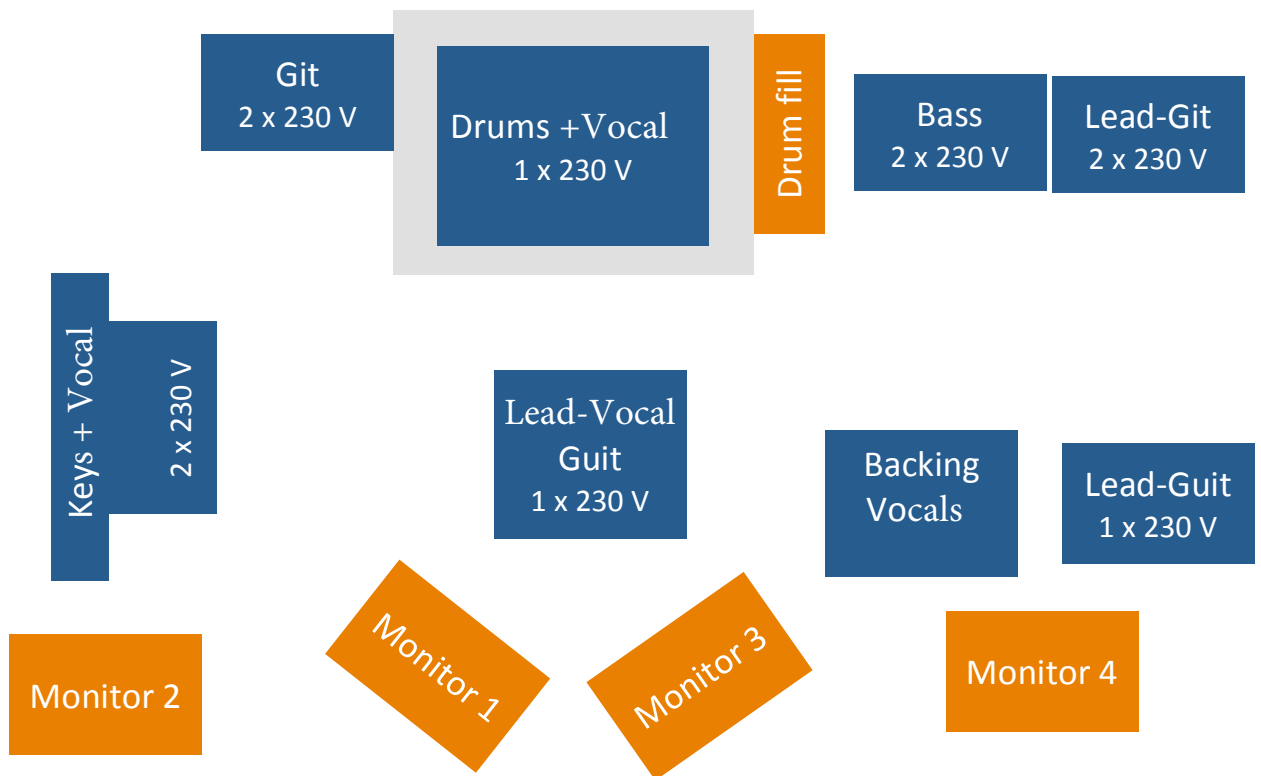

Gern gesehen: Floorkannen, Nebel/Hazer, Strobo, Blinder, Movinglights

Sonstiges:

Es werden 10 Stromanschlüsse auf der Bühne benötigt. Zum Auf- und Abbau werden 2 Helfer benötigt. Ein Techniker zum Betreuen der Ton- u. Lichtenanlage sollte vor Ort sein. Den Technikern der Band ist uneingeschränkter Zugang zu allen technisch relevanten Geräten und Installationen (Endstufen, Sicherungen etc.) zu gewähren.

COPPER SMOKE - TECHNICAL RIDER

Stand: 01.01.2020

2. Inputliste

Kanal	Input	Mic
1	Kick-Drum	z.B. beta52
2	Snare	z.B. sm57
3	Snare unten (optional)	z.B. sm57
4	Hi-Hat	Kondensator (z.B.C451)
5	Tom1	z.B. beta98 o. e904
6	Tom2 (optional)	z.B. beta98 o. e904
7	Tom3	z.B. beta98 o. e904
8	Overhead rechts	Kondensator (z.B.NT5)
9	Overhead links	Kondensator (z.B.NT5)
10	Bass	Di
11	Git – Amp (Frank)	z.B. e906 o. sm57
12	Git – Akustikgitarre	Di
13	Git – Amp (Leadguitar)	z.B. e906 o. sm57
14	Keys rechts	DI
15	Keys links	DI
16	Vox Main (Frank)	z.B. e935 o. beta58I
17	Backing Vox Bass	z.B. e935 o. bet
18	Backing Vox Keys	z.B. e935 o. beta58
19	Backing Vox Leadguitar	z.B. e935 o. beta58
20	Backing Vox Drums	z.B. e935 o. beta58

COPPER SMOKE - TECHNICAL RIDER

Stand: 01.01.2020

3. Bühnenplan

Die Standardbesetzung von Copper Smoke ist:

Frank (Guitar, Lead Vocals)

Dieter (Lead Guitar, Backing Vocals)

Jobst (Keys, Backing Vocals)

Horst (Bass, Backing Vocals)